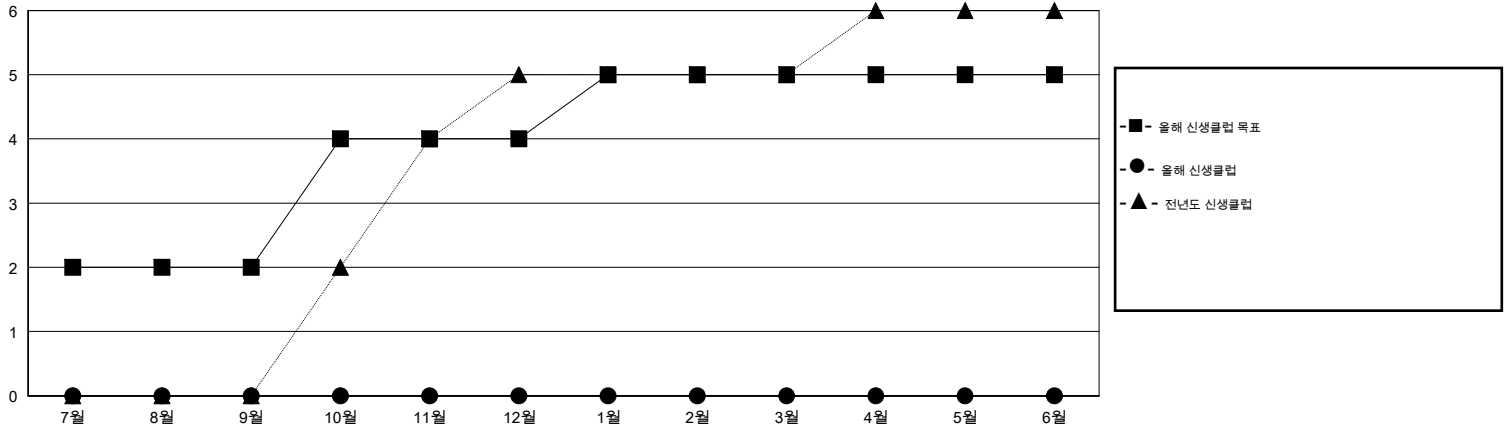

MONTHLY MEMBERSHIP PROGRESS REPORT

District 354 C

Results as of: 9/30/2016

GMT: TAE-YOUNG KIM

장소 REPUBLIC OF KOREA

현장지역 GMT 5

클럽				
결과- 2016-2017				
사분기	신생클럽 목표	신생클럽	해산된 클럽	순 증감/감소
7월/8월/9월	2	0	1	-1
10월/11월/12월	2	0	0	0
1월/2월/3월	1	0	0	0
4월/5월/6월	0	0	0	0

회원 1인당				
결과- 2016-2017				
사분기	신입회원 목표	추가된 차터 및 신입 회원	퇴회 회원	순 증감/감소
7월/8월/9월	250	89	57	32
10월/11월/12월	43	0	0	0
1월/2월/3월	149	0	0	0
4월/5월/6월	-130	0	0	0

목표 및 누적 신생클럽 수

목표 및 누적 회원수

해산된 클럽: 1	1명 이상의 신입회원을 등록한 25 CLUBS OF 99	성별 분포
		남성 1,631 (74.41%)
		여성 561 (25.59%)
퇴회회원	여기에 클릭하여 현황보고 내용 검토	가족단위 회원 0
작고 0		세대주 0
클럽해산 0		비 세대주 0
기타 57		
합계 57		