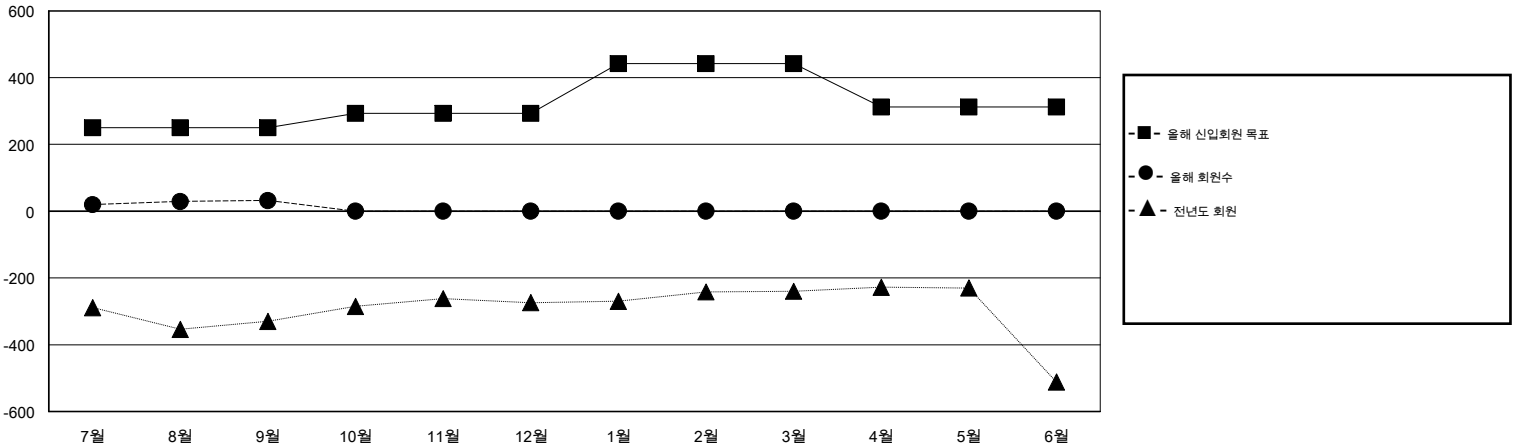

MONTHLY MEMBERSHIP PROGRESS REPORT

District 354 C

Results as of: 9/30/2016

GMT: TAE-YOUNG KIM

장소 REPUBLIC OF KOREA

현장지역 GMT 5

클럽				
결과- 2016-2017				
사분기	신생클럽 목표	신생클럽	해산된 클럽	순 증감/감소
7월/8월/9월	2	0	1	-1
10월/11월/12월	2	0	0	0
1월/2월/3월	1	0	0	0
4월/5월/6월	0	0	0	0

회원 1인당				
결과- 2016-2017				
사분기	신입회원 목표	추가된 차터 및 신입 회원	퇴회 회원	순 증감/감소
7월/8월/9월	250	89	57	32
10월/11월/12월	43	0	0	0
1월/2월/3월	149	0	0	0
4월/5월/6월	-130	0	0	0

목표 및 누적 신생클럽 수

목표 및 누적 회원수

해산된 클럽: 1	1명 이상의 신입회원을 등록한 25 CLUBS OF 99	성별 분포
		남성 1,631 (74.41%)
		여성 561 (25.59%)
퇴회회원	여기에 클릭하여 현황보고 내용 검토	가족단위 회원 0
작고 0		세대주 0
클럽해산 0		비 세대주 0
기타 57		
합계 57		